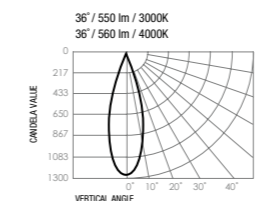

D550+ Curve LED downlight

Electrical:	<u>Wattage:</u> 8.5W	<u>Efficacy:</u> 61-62lm/W	<u>Dimming:</u> Triac (Digital Driver) DALI (special order)	<u>Longevity:</u> L70 = 70,000 Hrs L50 = 110,000 Hrs
-------------	-------------------------	-------------------------------	---	--

Optical:	<u>Lumen output:</u> 517-525lm	<u>Colour temperature:</u> 3000K (3K) 4000K (4K)	<u>Beam angle:</u> 36°	<u>Tru-Colour:</u> Yes
----------	-----------------------------------	--	---------------------------	---------------------------

Physical:	<u>Hole cutout:</u> 64mm	<u>Gimbal angle:</u> Universal (17° Tilt)	<u>Warranty:</u> 7 years	<u>IP rating:</u> IP44
-----------	-----------------------------	--	-----------------------------	---------------------------

Photometrics:

Dimensions:

Specifying product:	<u>Product Name</u> D550+	<u>Family</u> CR	<u>Colour Temp.</u> 3K 4K	<u>Beam Angle</u> 36°	<u>Body Colour</u> White Black	<u>Eg. Product Code</u> D550+-CR-3K-36-W
---------------------	------------------------------	---------------------	---------------------------------	--------------------------	--------------------------------------	---