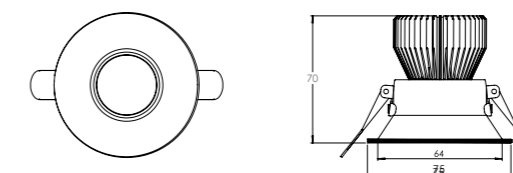

Optical:	<u>Lumen output:</u> 517-525lm	<u>Colour temperature:</u> 3000K (3K) 4000K (4K)	<u>Beam angle:</u> 36°	<u>Tru-Colour:</u> Yes
----------	-----------------------------------	--	---------------------------	---------------------------

Physical:	<u>Hole cutout:</u> 64mm	<u>Gimbal angle:</u> Universal (17° Tilt)	<u>Warranty:</u> 7 years	<u>IP rating:</u> IP44
-----------	-----------------------------	--	-----------------------------	---------------------------

Photometrics:

Dimensions:

Specifying product:	<u>Product Name</u> D550+	<u>Family</u> CR	<u>Colour Temp.</u> 3K 4K	<u>Beam Angle</u> 36°	<u>Body Colour</u> White Black	<u>Eg. Product Code</u> D550+-CR-3K-36-W
---------------------	------------------------------	---------------------	---------------------------------	--------------------------	--------------------------------------	---